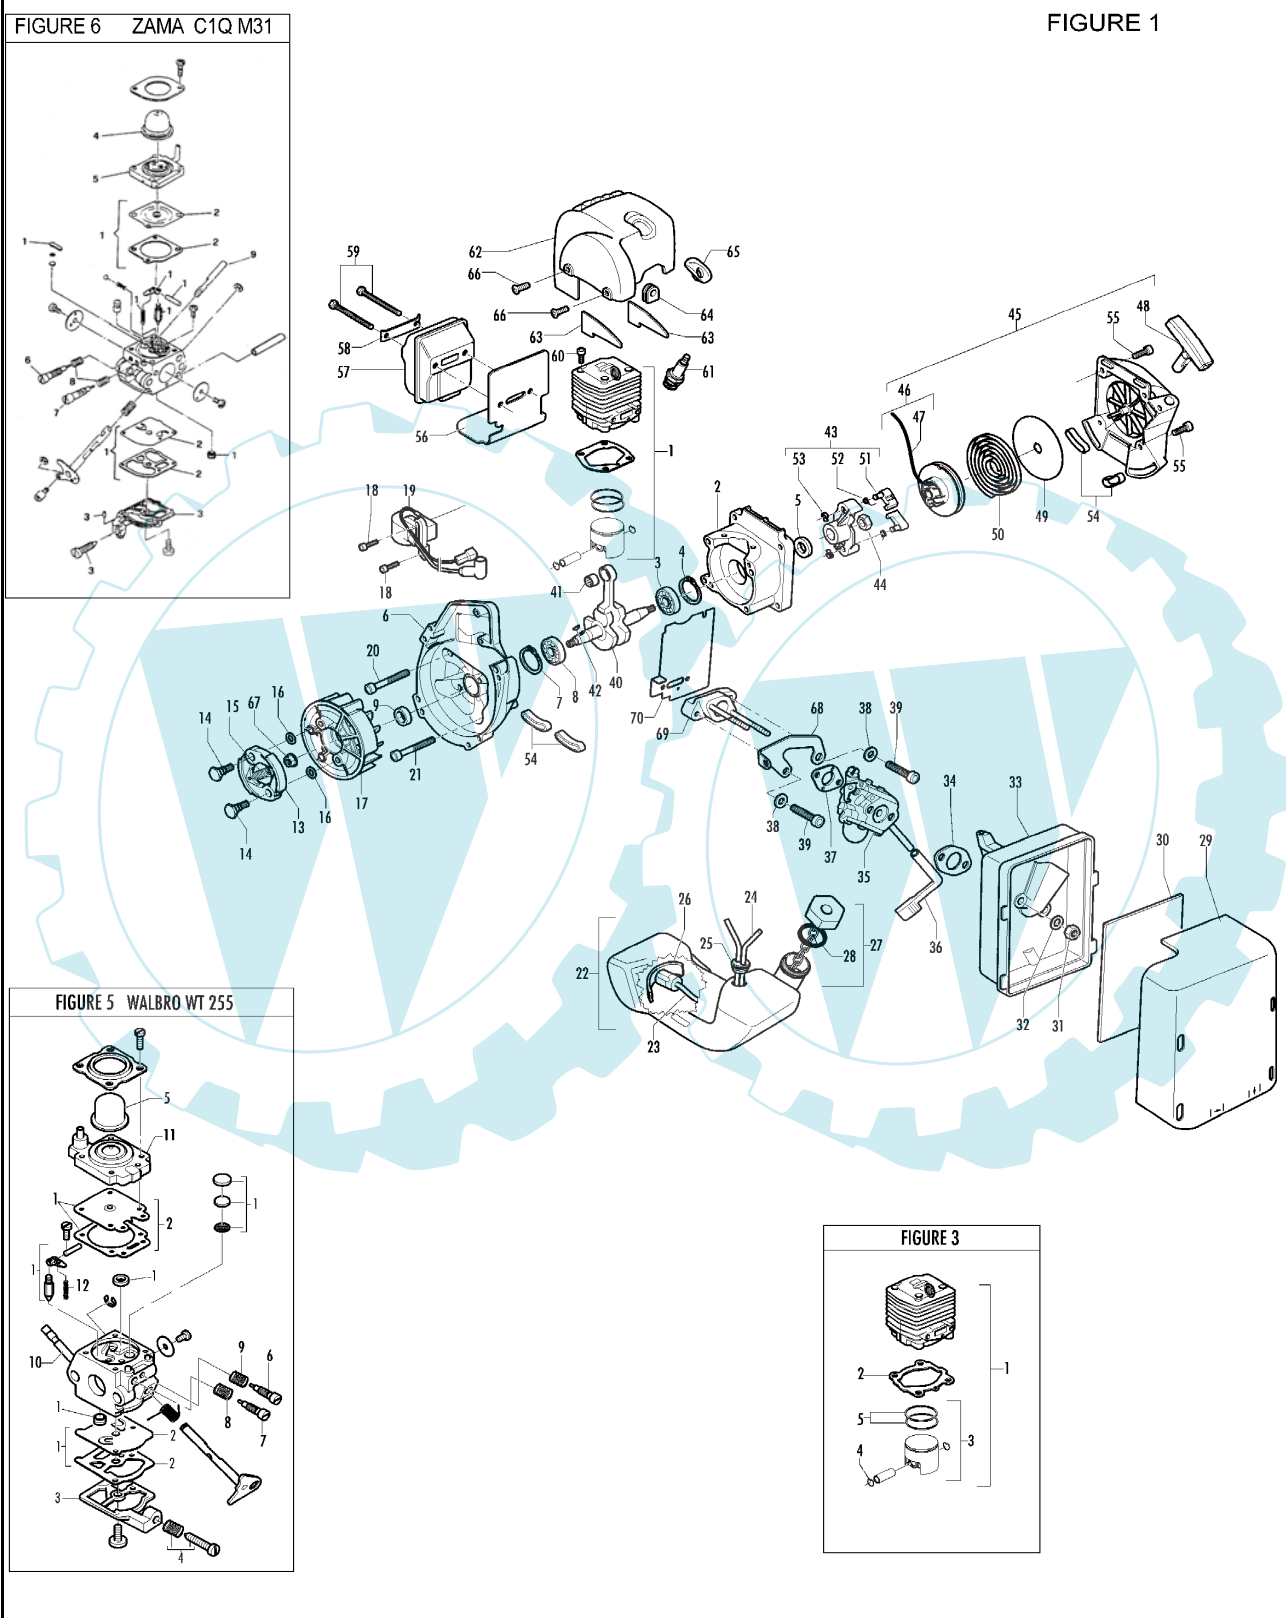

Service

The Electrolux Group. The world's No.1 choice.

Item	P/N McC	P/N ELX	Qty	DESCRIPTION
FIGURE 1				
1		FIGURE 3		
2	247936	538247936	1	crankcase kit (starter)
3	• 235900	538235900	1	ball bearing 6002(15/32/9)
4	• 235899	538235899	1	seeger
C 5	• 228872	538228872	1	seal 13-32-5 (S7)
6	247935	538247935	1	crankcase kit (Flywheel)
7	• 235899	538235899	1	seeger ring
8	• 235900	538235900	1	ball bearing 6002(15/32/9)
C 9	• 228872	538228872	1	seal 13-32-5 (S7)
B 13	247937	538247937	1	clutch assy
14	• 241269	538241269	2	pin
C 15	• 241270	538241270	1	clutch spring
16	• 236956	538236956	2	washer
17	241240	538241240	1	flywheel
18	235806	538235806	2	screw M5x20
C 19	241298	538241298	1	ignition coil
20	235808	538235808	2	screw M5x50
21	235804	538235804	2	screw M5x30
C 22	241541	538241541	1	tank mix assy
B 23	• 229809	538229809	1	hose fuel mm245
B 24	• 229743	538229743	1	hose fuel 150mm
C 25	• 235675	538235675	1	fuel tank grommet
A 26	240452	538240452	1	pick up fuel
B 27	• 236563	538236563	1	fuel cap ass'y
A 28	• 236564	538236564	1	cap gasket
29	241688	538241688	1	air filter cover
B 30	241523	538241523	1	air filter
31	235642	538235642	2	nut M5
32	235248	538235248	2	washer
33	237452	538237452	1	air filter box
A 34	227417	538227417	1	gasket
C 35	FIGURE 5			
36	227255	538227255	1	choke knob
A 37	227692	538227692	1	gasket
38	235248	538235248	2	washer
39	235803	538235803	2	screw M5x25
40	241266	538241266	1	scrankschaft assy
C 41	• 235742	538235742	1	needle bearing Ø 9x14x12
C 42	227631	538227631	1	key
43	242800	538242800	1	starter pawl ass'y
44	235218	538235218	1	nut M8
C 45	242808	538242808	1	starter assy
B 46	• 249163	538249163	1	pulley/rope
A 47	• 227703	538227703	1	rope
48	• 240884	538240884	1	starter handle
49	• 227467	538227467	1	spring shield
B 50	• 227300	538227300	1	rewind spring
B 51	• 241781	538241781	2	pawl
52	• 241782	538241782	2	spring shield
B 53	• 111088	538111088	2	snap ring
54	241248	538241248	4	fuel tank grommet
55	236527	538236527	4	screw M6x16
C 56	241280	538241280	1	muffler gasket
C 57	241432	538241432	1	muffler assy
58	• 227236	538227236	1	clamp
59	• 227274	538227274	2	screw M5x60
60	227565	538227565	4	screw M5x25
A 61	92879	538092879	1	spark plug RDJ8J
62	241669	538241669	1	engine cover
63	241416	538241416	2	engine cover gasket

Item	P/N McC	P/N ELX	Qty	DESCRIPTION
64	236322	538236322	1	grommet
65	241241	538241241	1	cap
66	240688	538240688	2	screw M5x14 + washer
67	235218	235218	1	nut M8
68	241522	538241522	1	plate
C 69	241434	538241434	1	carb spacer
C 70	227239	538227239	1	gasket

FIGURE 3				38 cc
C 1	• 247700	538247700	1	cylinder/piston kit
B 2	• 227286	538227286	1	gasket
C 3	• 247256	538247256	1	piston kit
4	• 235008	538235008	2	ring snap int
B 5	• 240005	538240005	2	piston ring

FIGURE 5				WALBRO WT 255
C -	240048	538240048	1	carburettor WT 255
B 1	• 229198	538229198	1	K repair kit
A 2	• 229191	538229191	1	gasket + diaph. Kit
3	• 237480	538237480	1	pump cover
4	• 237481	538237481	1	idle screw kit
C 5	• 225834	538225834	1	primer bulb
6	• 246540	538246540	1	needle screw H
7	• 246541	538246541	1	needle screw L
8	• 229927	538229927	1	spring needle
9	• 229601	538229601	1	spring needle
10	• 225962	538225962	1	choke shaft
C 11	• 246949	538246949	1	primer bulb support
C 12	• 246950	538246950	1	spring

FIGURE 6				ZAMA C1Q M31
C -	-	-	-	carburettor C1Q M31
B 1	• 226226	538226226	1	repair kit
A 2	• 226227	538226227	1	gasket + diaph. Kit
3	246945	538246945	1	pump cover
4	246946	538246946	1	primer bulb
C 5	246947	538246947	1	primer bulb support
6	226228	538226228	1	needle screw H
7	226229	538226229	1	needle screw L
8	226230	538226230	2	spring needle
9	246948	538246948	1	choke shaft

A=ALTA ROTAZIONE
B=MEDIA ROTAZIONE
C=ALTA ROTAZIONE
NUOVI CODICI

A=HIGH MOVING
B=MEDIUM MOVING
C=SLOW MOVING
NEW P. NUMBERS