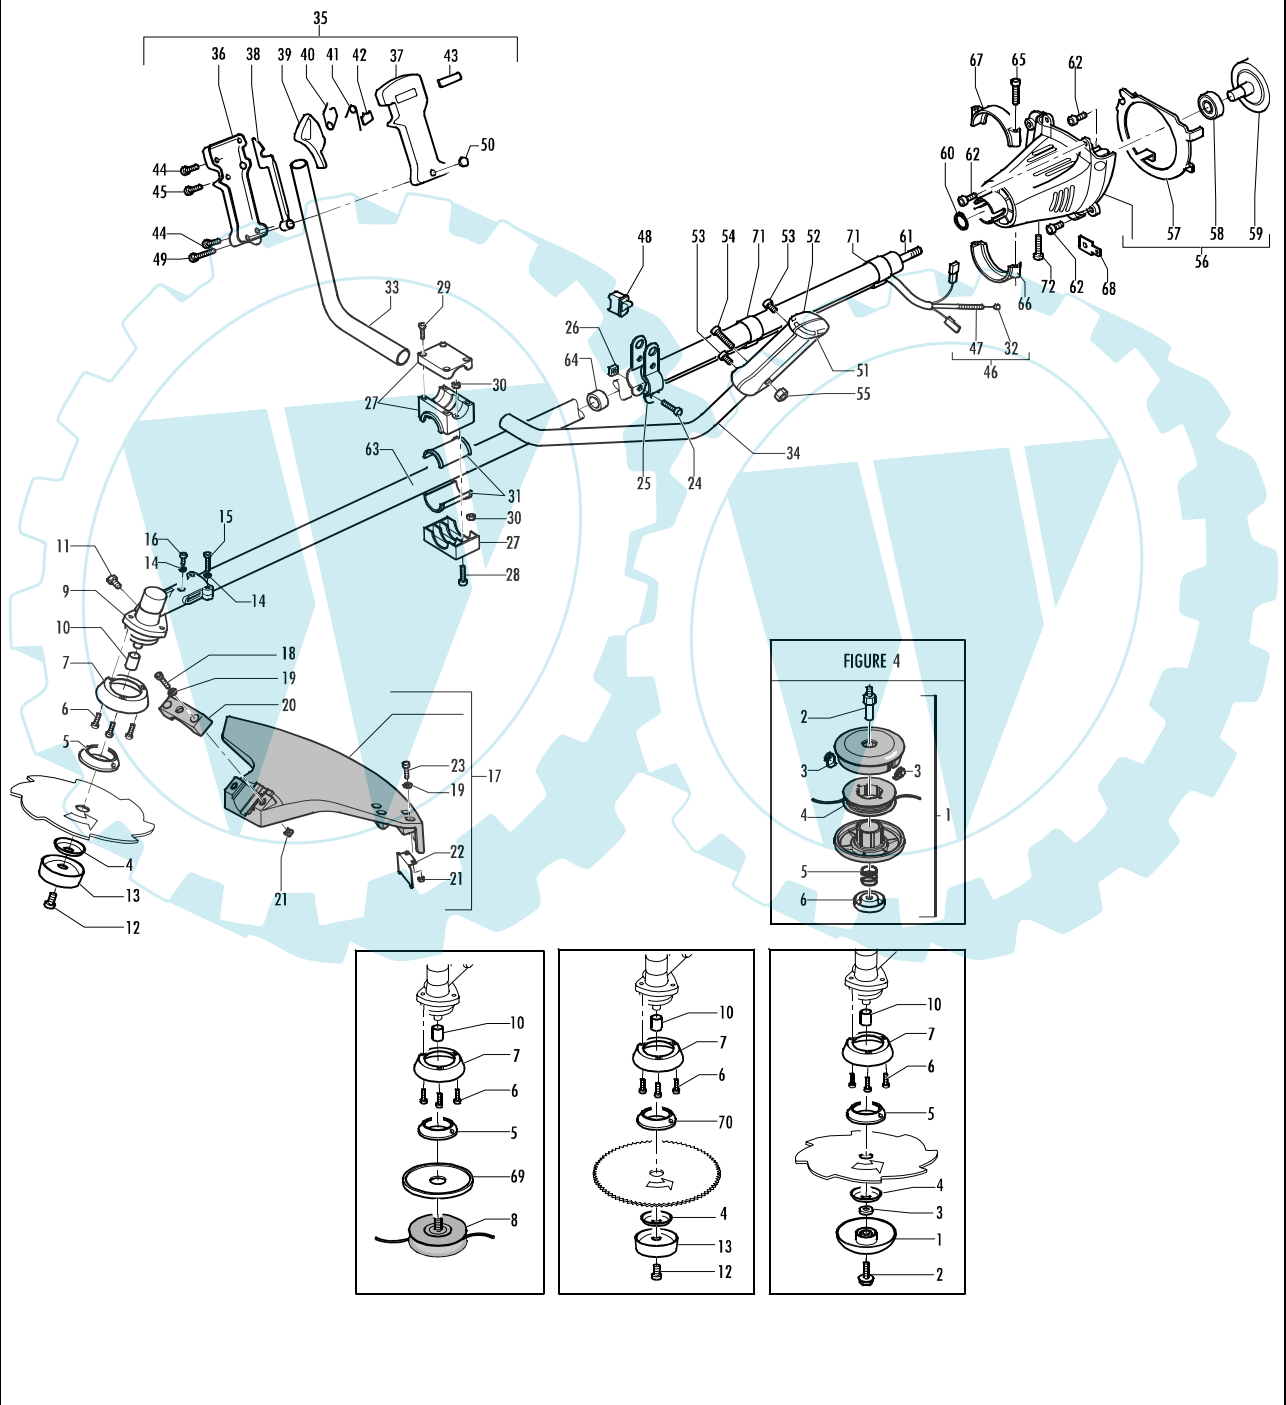

FIGURE 2

The Electrolux Group. The world's No.1 choice.

Item	P/N McC	P/N ELX	Qty	DESCRIPTION	Item	P/N McC	P/N ELX	Qty	DESCRIPTION
FIGURE 2									
A 1	240809B	538240809	1	free hub kit	49	235804	538235804	1	screw M5x30
A 2	• 240806	538240806	1	pin	50	235216	538235216	1	nut M5
3	• 240807	538240807	1	spacer	51	229984	538229984	1	left half of left handle
A 4	229834	538229834	1	flange	52	229985	538229985	1	right half of left handle
A 5	229833	538229833	1	flange	53	240833	538240833	2	tapping screw 3x20
6	240688	538240688	3	screw M5x14 + washer	54	235212	538235212	1	screw
B 7	240767	538240767	1	flange guard	55	235216	538235216	1	nut M5
A 8	FIGURE 4				56	242233	538242233	1	mount assy
9	241426	538242426	1	gear box	57	• 242398	538242398	1	diaphragm
10	• 247272	538247272	1	spacer	58	• 235918	538235918	1	ball bearing
11	• 240151	538240151	1	screw	59	• 227284	538227284	1	drum clutch
A 12	229842	538229842	1	screw M10x16 - blade	60	• 236378	538236378	1	snap ring
A 13	236596	538236596	1	idle cup d.10	61	228109	538228109	1	transmiss.shaft SM26
14	236529	538236529	3	split washer	62	235806	538235806	4	screw M5x20
15	235804	538235804	2	screw M5x30	63	242442	538242442	1	outer shaft D25 L1489
16	236381	538236381	1	screw M5x10	64	• 228192	538228192	5	bushing assy D25
B 17	247208	538247208	1	string head protection kit	65	225472	538225472	1	upper clamp
18	• 235806	538235806	2	screw M5x20	66	225473	538225473	1	lower clamp
19	• 235248	538235248	4	washer M5	67	235804	538235804	2	screw M5x30
20	• 240931	538240931	1	clamp protector D 25	68	228139	538228139	1	contact wire
21	• 236732	538236732	4	nut M5	69	241155	538241155	1	string head shield
22	• 241973	538241973	1	cutter	70	240936	538240936	1	flange
23	• 235802	538235802	2	screw M5x14	71	229850	538229850	2	ring D.25
24	235911	538235911	2	screw M6x12	72	235802	538235802	1	screw M5x14
25	228152	538228152	2	half hook D 25	FIGURE 4				
26	236642	538236642	2	nut M6	A 1	240853B	538040853	1	string head male M10
27	241685	538241685	1	handle clam assy D 25	2	• 240850	538240850	1	pin
28	• 235921	538235921	2	screw M6x30	B 3	• 241154	538241154	2	eyelet
29	• 236558	538236558	4	screw M6x30	B 4	• 247395B	538047395	1	spool line
30	• 235912	538235912	6	nut M6	5	• 240852	538240852	1	spring
31	• 241684	538241684	2	half bearing	C 6	• 241153	538241153	1	nut
32	235912	538235912	1	nut M6					
33	229831	538229831	1	right handle bar					
34	229832	538229832	1	left handle bar					
35	241542	538241542	1	trigger ass'y					
36	• 241293	538241293	1	box lever right E 3100					
37	• 241294	538241294	1	lever box					
38	• 229820	538229820	1	trigger safety					
39	• 241295	538241295	1	gas lever E 3100					
40	• 240091	538240091	1	trigger spring					
41	• 229973	538229973	1	spring trigger					
42	• 229823	538229823	1	throttle button					
43	• 229824	538229824	1	slide throttle cable					
44	• 240618	538240618	2	screw 3x16					
45	• 240833	538240833	3	tapping screw 3x20					
C 46	• 241528	538241528	1	cables elect/gas assy					
C 47	•• 241529	538241529	1	gas cable					
C 48	•• 236394	538236394	1	switch					